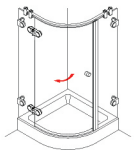

Maße bis:B1 = 100 cm
B2 = 100 cm
H = 200 cm**Bezeichnung:**Fünfeck-Dusche mit einer
Drehtür**Montagepreis:**

399,- €

Materialpreis:

1229,- €

**Typenbezeichnung:**

Borkum 260

Maße bis:B1 = 100 cm
B2 = 100 cm
H = 200 cm**Bezeichnung:**Viertelkreis-Dusche mit 2
Drehtüren**Montagepreis:**

399,- €

Materialpreis:

1629,- €

**Typenbezeichnung:**

Borkum 265

Maße bis:B1 = 100 cm
B2 = 100 cm
H = 200 cm**Bezeichnung:**Viertelkreis-Dusche mit
einer Drehtür**Montagepreis:**

399,- €

Materialpreis: