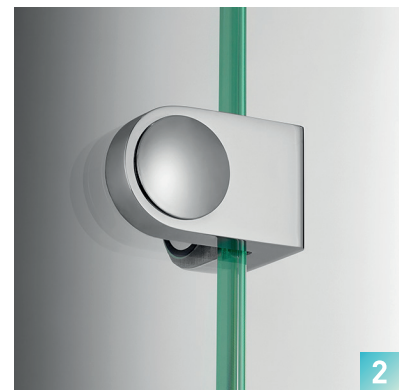

Optisch wie technisch ist der Borkum-Beschlag komplett kantenlos. Er wird vollständig auf der Glasinnenseite in das Einscheiben-Sicherheits-glas integriert. Somit wird das Reinigen nach dem Duschvergnügen ein Kinderspiel - keine störenden Kanten, keine Ecken, nur plane Flächen.

Borkum, eckig

Ein markantes unverwechselbares Design

Ein solider und robuster Duschbeschlag aus massivem Messing - das ist Borkum in eckiger Ausführung. Durch das gradlinige und kantige Design harmonisiert Borkum optimal mit jedem modernen Badezimmer. Somit wird Ihre Duschabtrennung zum einzigartigen Hingucker.

Darüber hinaus ist Borkum flexibel und vielseitig einsetzbar. Es gibt kaum einen Kundenwunsch, der damit nicht zu erfüllen ist. Der Borkum-Beschlag steht funktionell und technisch auf höchstem Niveau. Auf der Glasinnenseite ist er vollständig integriert in das Einscheiben-Sicherheits-glas. Das macht die Reinigung nach dem Duschvergnügen zum Kinderspiel. Borkum ist die perfekt durchdachte gestalterische Beschlag-Alternative für anspruchsvolle Lösungen.

1

2

3

4

5

6

5 Jahre
Gewähr-
leistung

- 1 Borkum, rund: Band GG 180°
- 2 Borkum, rund: Winkel GG 90° aussen
- 3 Borkum, rund: GW Band innen
- 4 Borkum, eckig: 233 mit Winkel DIN links eckig Milieu unten
- 5 Borkum, eckig: Band GG 180° offen von innen
- 6 Borkum, rund: Band GG 180°