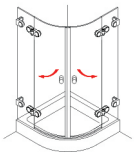

**Typenbezeichnung:**

Borkum 250

Maße bis:B1 = 100 cm
B2 = 100 cm
H = 200 cm**Bezeichnung:**Fünfeck-Dusche mit 2
Drehtüren**Montagepreis:**

399,- €

Materialpreis:

1389,- €

**Typenbezeichnung:**

Borkum 255

Maße bis:B1 = 100 cm
B2 = 100 cm
H = 200 cm**Bezeichnung:**Fünfeck-Dusche mit einer
Drehtür**Montagepreis:**

399,- €

Materialpreis:

1229,- €

**Typenbezeichnung:**

Borkum 260

Maße bis:B1 = 100 cm
B2 = 100 cm
H = 200 cm**Bezeichnung:**Viertelkreis-Dusche mit 2
Drehtüren**Montagepreis:**