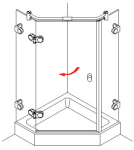

**Typenbezeichnung:**

Borkum 250

Maße bis:B1 = 100 cm
B2 = 100 cm
H = 200 cm**Bezeichnung:**Fünfeck-Dusche mit 2
Drehtüren**Montagepreis:**

399,- €

Materialpreis:

1389,- €

**Typenbezeichnung:**

Borkum 255

Maße bis:B1 = 100 cm
B2 = 100 cm
H = 200 cm**Bezeichnung:**Fünfeck-Dusche mit einer
Drehtür**Montagepreis:**

399,- €

Materialpreis:

1229,- €

**Typenbezeichnung:**

Borkum 260

Maße bis:B1 = 100 cm
B2 = 100 cm
H = 200 cm**Bezeichnung:**Viertelkreis-Dusche mit 2
Drehtüren**Montagepreis:**