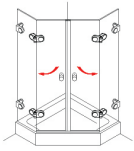

Typenbezeichnung:

Borkum 250

Maße bis:

B1 = 100 cm
B2 = 100 cm
H = 200 cm

Bezeichnung:

Fünfeck-Dusche mit 2
Drehtüren

Montagepreis:

399,- €

Materialpreis:

1389,- €